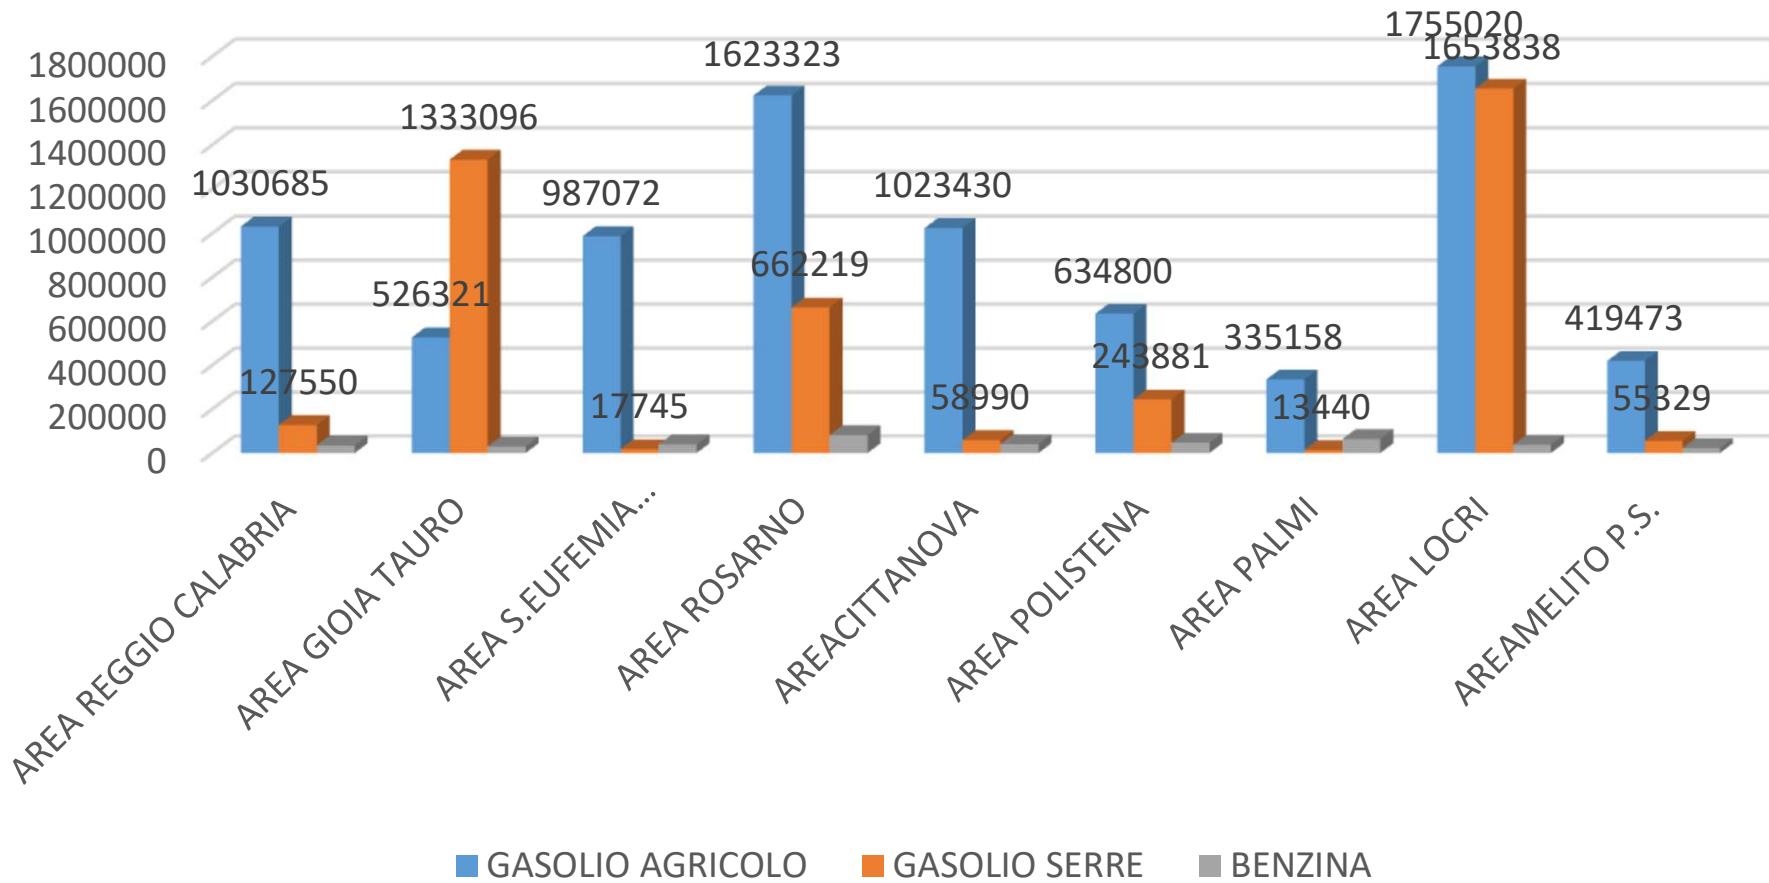

Città Metropolitana di Reggio Calabria

Settore Agricoltura, Caccia e Pesca

Via Monsignor Giovanni Ferro n. 1 - 89127 Reggio Calabria

**PRIMA MAPPATURA DELLE AZIENDE AGRICOLE ATTIVE SUL TERRITORIO
DELLA CITTA' METROPOLITANA DI REGGIO CALABRIA**

Assegnazioni carburante 2020 - TOTALI

Assegnazioni carburante 2020

Assegnazioni suppletive carburante 2020